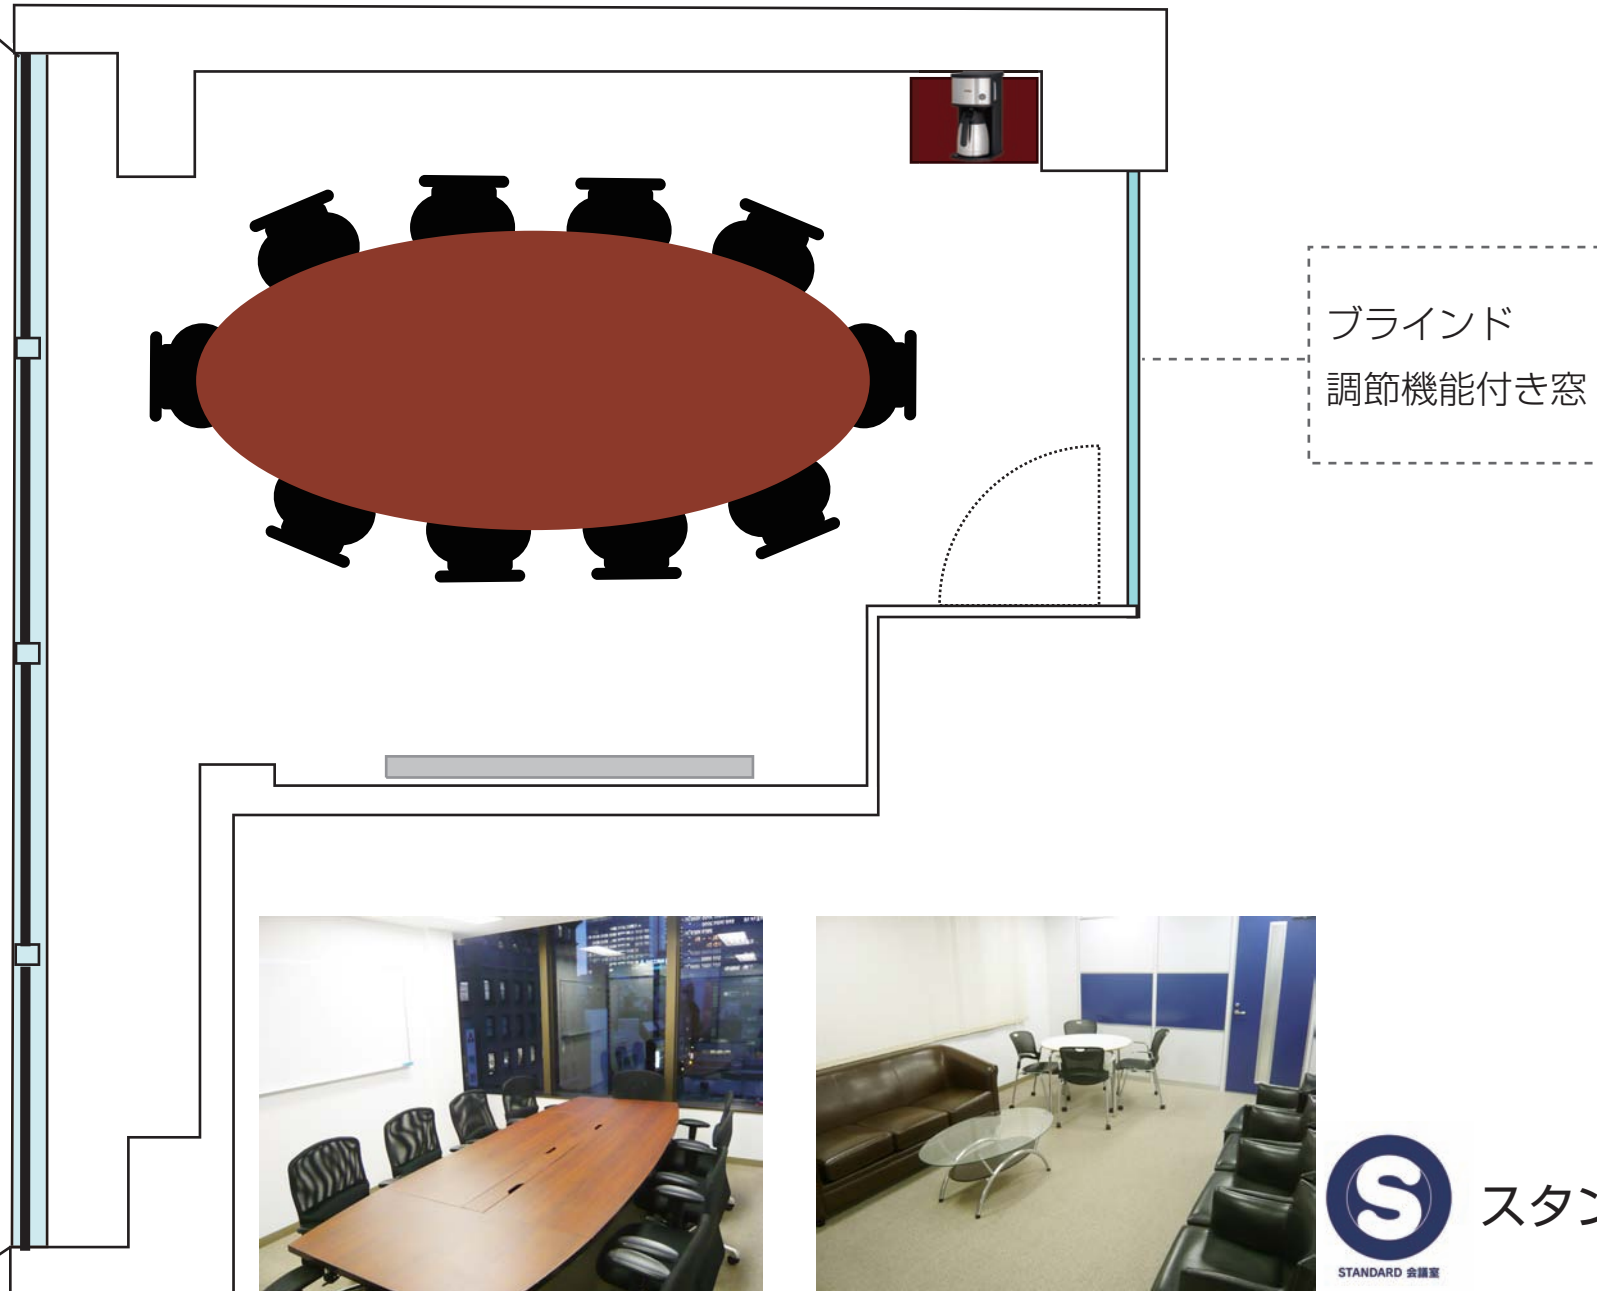

6階 VIPルーム (10名~12名)

横幅6mの放感溢れる大型窓

スタンダード会議室