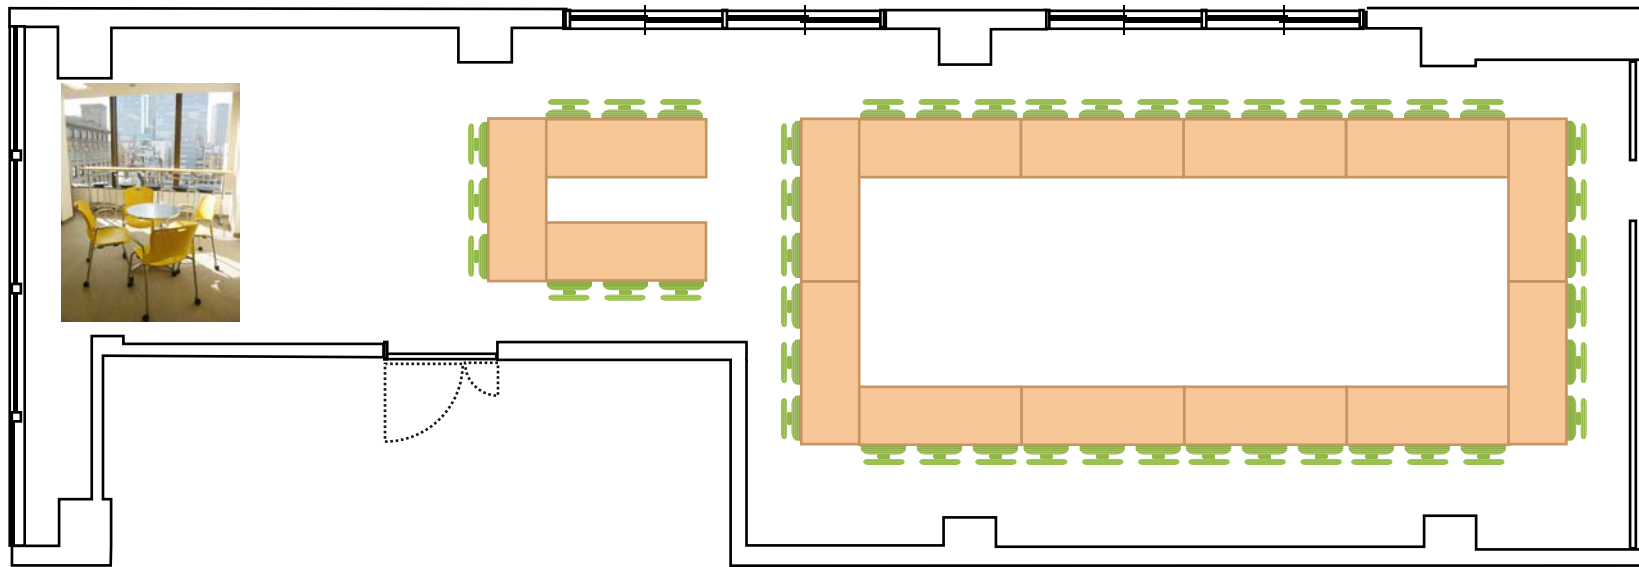

8階 E会議室 □の字型 3人机×12台 (36名)
+コの字型 3人机×3台=9名

スタンダード会議室

STANDARD 会議室