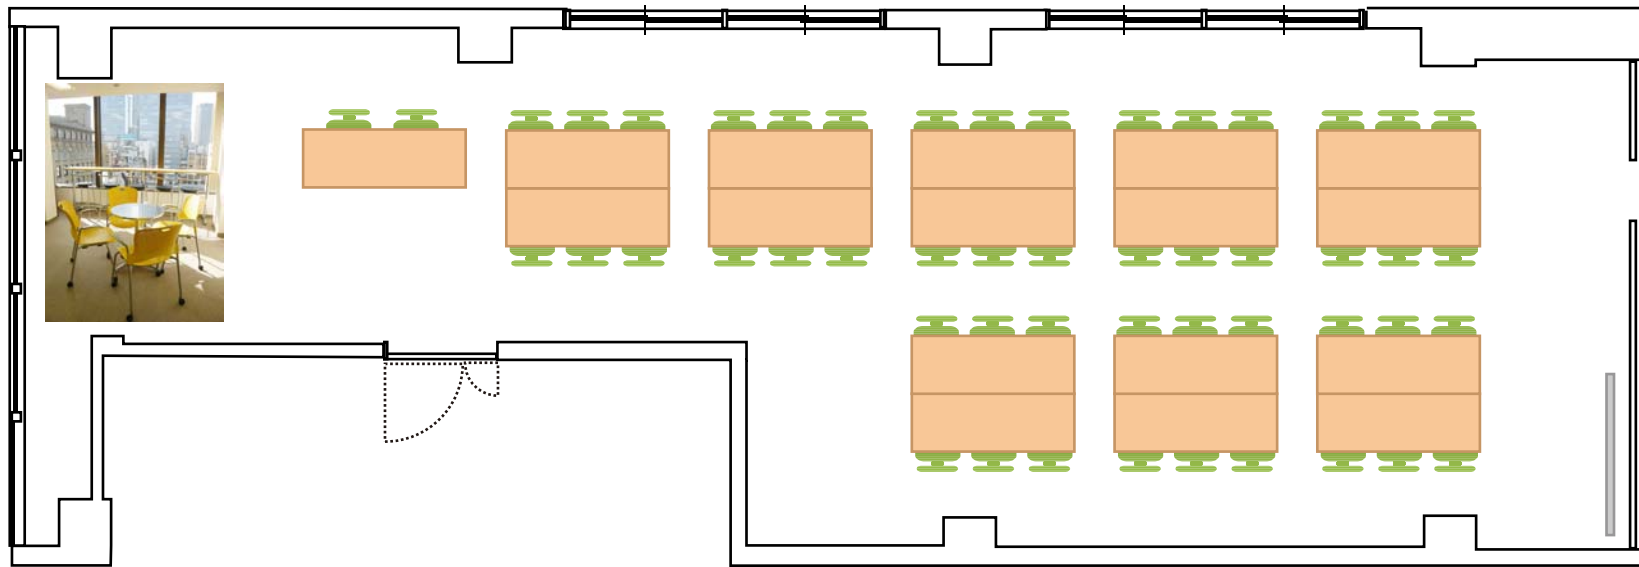

8階 E会議室 島型 3人机×16台 (48名)
受付 3人机×1台

スタンダード会議室

STANDARD 会議室