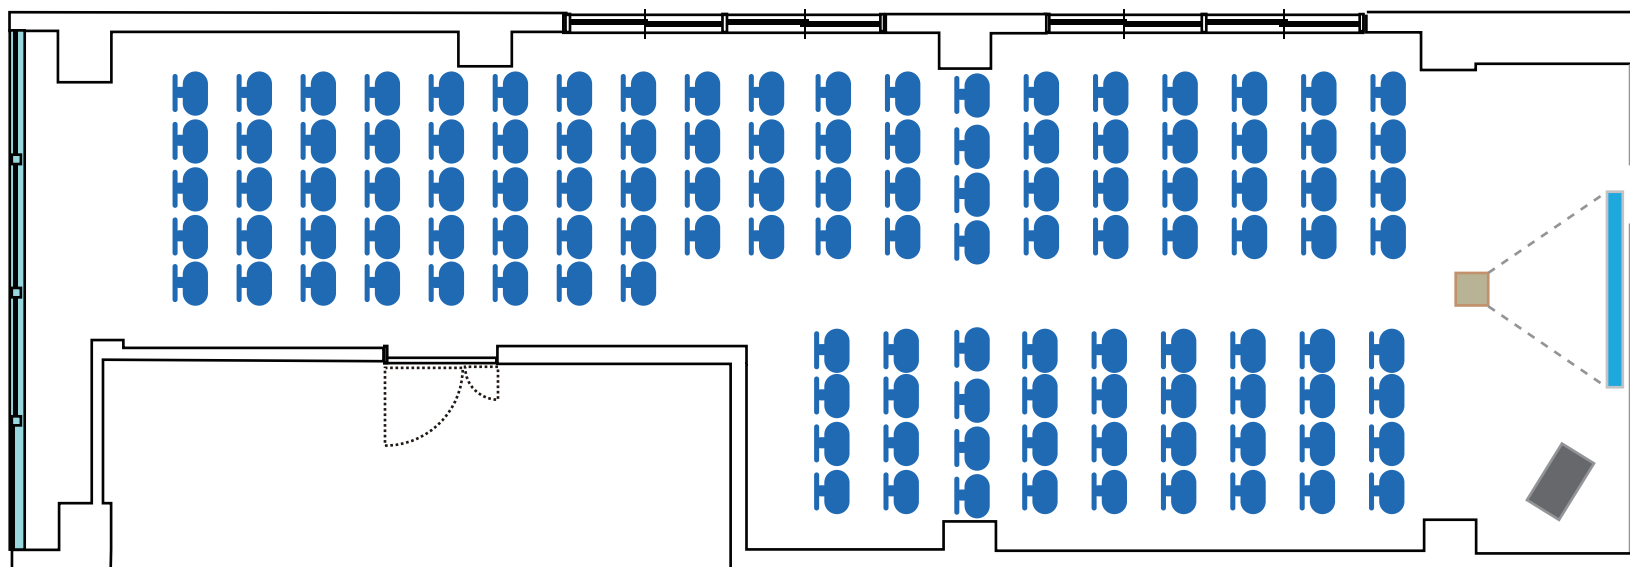

シアター形式 120名

スタンダード会議室