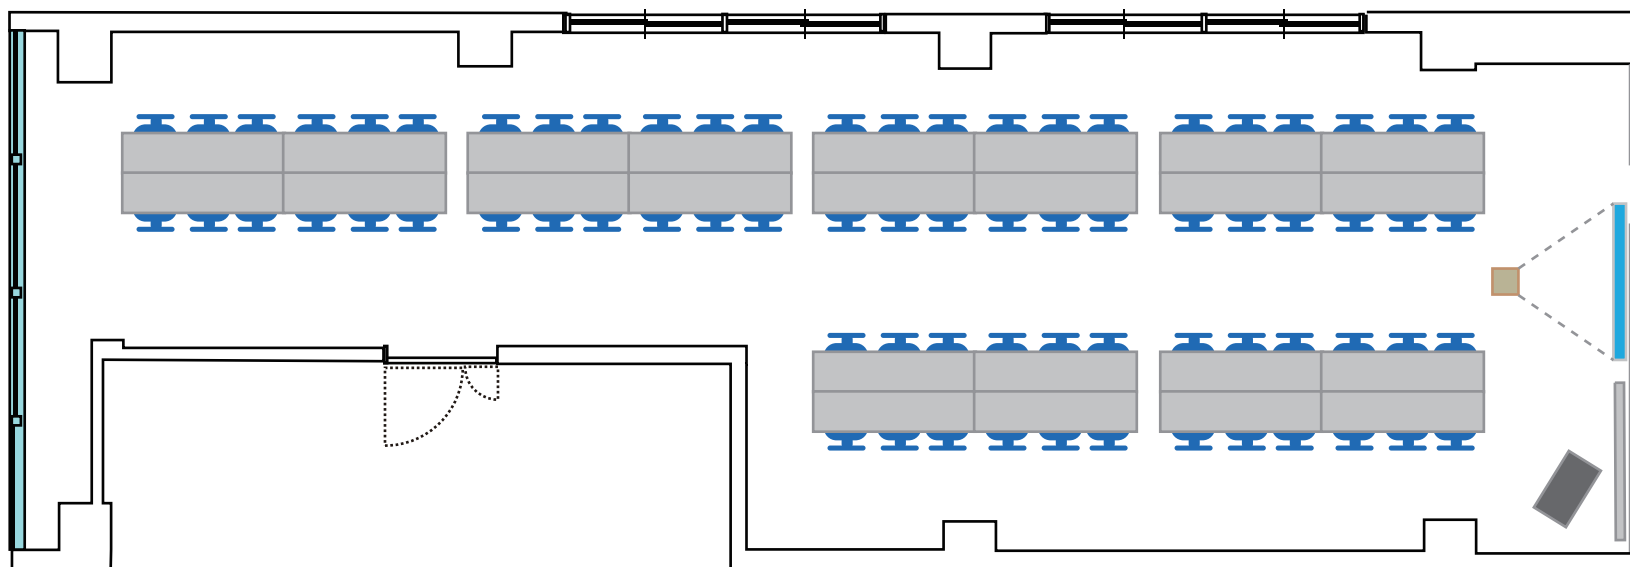

4階B会議室 7階D会議室 島型 3人机 ×24台 (72名)

スタンダード会議室